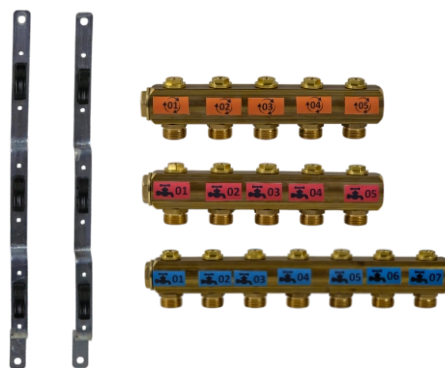

## ZASTOSOWANIE:

Rozdzielacz typu RCWU służy do rozdzielania wody użytkowej do poszczególnych sekcji odbiorczych. Belki z odpowiednią ilością sekcji zamontowane są na specjalnych uchwytach. Wyjścia poszczególnych sekcji zakończone zostały wmontowanymi nyplami z gniazdem euro-conus. Zaworki odcinające od górnej strony belki pozwalają na przydławienie lub całkowite zamknięcie obiegu wody.

## MONTAŻ:

1. Zamontować rozdzielacz za pomocą wsporników montażowych,
2. Do pierwszej belki podłączyć powrót ciepłej wody do zbiornika, do drugiej belki podłączyć zasilanie ciepłej wody ze zbiornika, do trzeciej belki podłączyć zasilanie zimnej wody z sieci,
3. Do poszczególnych punktów poboru wody wpiąć rurę za pomocą złączek w odpowiednie gwinty euro-conus w rozdzielaczu.

### ROZDZIELACZE R.C.W.U.

CYRKULACJA „C”	SEKCJE		KOD ARTYKUŁU
	CIĘPŁA „H”	ZIMNA „Z”	
2	2	3	RCWU2C2H3Z
3	3	4	RCWU3C3H4Z
3	3	5	RCWU3C3H5Z
4	4	6	RCWU4C4H6Z
4	4	7	RCWU4C4H7Z
4	4	8	RCWU4C4H8Z
5	5	7	RCWU5C5H7Z
5	5	8	RCWU5C5H8Z
5	5	9	RCWU5C5H9Z
6	5	8	RCWU6C6H8Z
6	6	10	RCWU6C6H10Z
6	6	10	RCWU6C6H10Z
7	7	10	RCWU7C7H10Z
7	7	11	RCWU7C7H11Z

### BELKI DO ROZDZIELACZA R.C.W.U.

SEKCJE	WYMIARY L	KOD ARTYKUŁU
2	103	BOM5002K
3	153	BOM5003K
4	203	BOM5004K
5	253	BOM5005K
6	303	BOM5006K
7	353	BOM5007K
8	403	BOM5008K
9	453	BOM5009K
10	503	BOM5010K
11	553	BOM5011K
12	603	BOM5012K
Uchwyt do rozdzielacza C.W.U.		URCWU
Uchwyt do rozdzielacza C.W.U. czarny		URCWUCZ