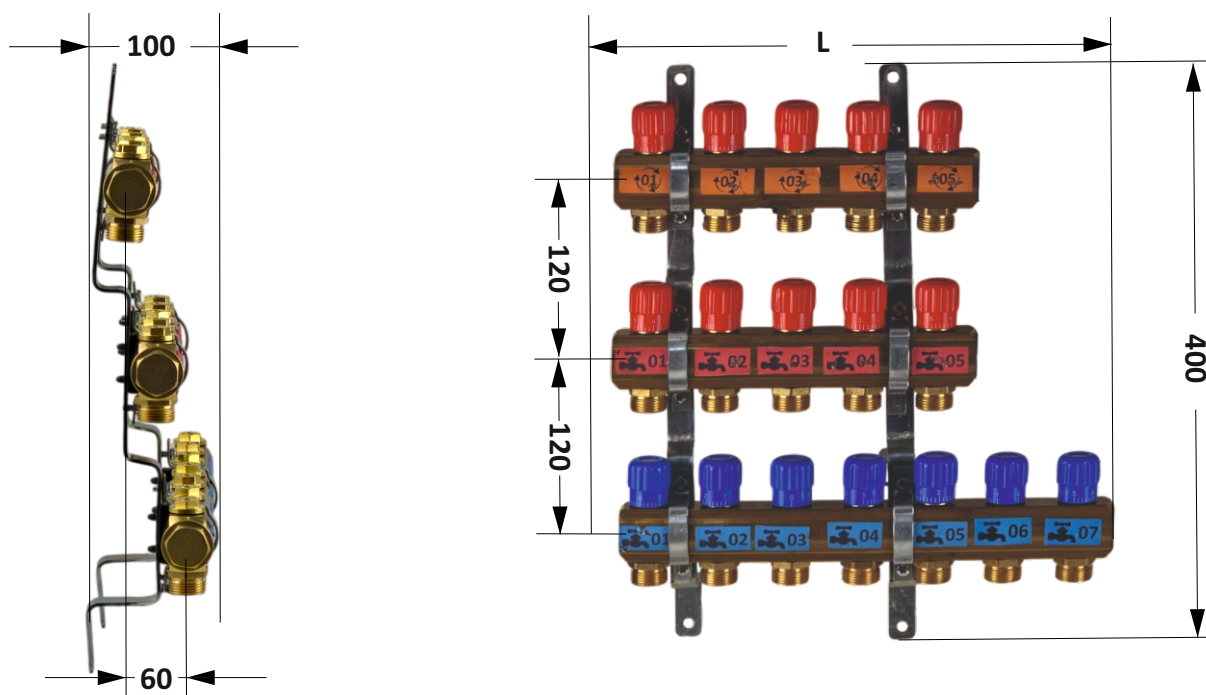

**WYMIARY:**

\* Zdjęcia produktów mają charakter poglądowy, stąd rzeczywisty wygląd produktów może różnić się od prezentowanego na zdjęciach. Kolory na zdjęciach mogą odbiegać od rzeczywistych kolorów produktów.

## ZASTOSOWANIE:

Rozdzielacz typu RCWU służy do rozdzielania wody użytkowej do poszczególnych sekcji odbiorczych. Belki z odpowiednią ilością sekcji zamontowane są na specjalnych uchwytach. Wyjścia poszczególnych sekcji zakończone zostały wmontowanymi nyplami z gniazdem euro-conus. Zaworki odcinające od górnej strony belki pozwalają na przydławienie lub całkowite zamknięcie obiegu wody.

## MONTAŻ:

1. Zamontować rozdzielacz za pomocą wsporników montażowych,
2. Do pierwszej belki podłączyć powrót ciepłej wody do zbiornika, do drugiej belki podłączyć zasilanie ciepłej wody ze zbiornika, do trzeciej belki podłączyć zasilanie zimnej wody z sieci,
3. Do poszczególnych punktów poboru wody wpiąć rurę za pomocą złączek w odpowiednie gwinty euro-conus w rozdzielaczu.

### BELKI DO ROZDZIELACZA R.C.W.U.

SEKCJE	WYMIARY L	KOD ARTYKUŁU
2	103	BOM5002K
3	153	BOM5003K
4	203	BOM5004K
5	253	BOM5005K
6	303	BOM5006K
7	353	BOM5007K
8	403	BOM5008K
9	453	BOM5009K
10	503	BOM5010K
11	553	BOM5011K
12	603	BOM5012K
Uchwyt do rozdzielacza C.W.U.		URCWU
Uchwyt do rozdzielacza C.W.U. czarny		URCWUCZ