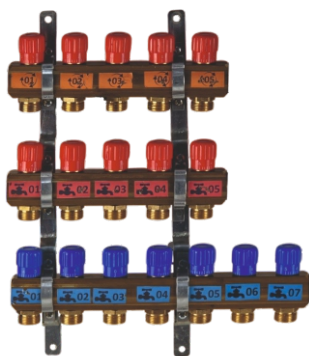

## ZASTOSOWANIE:

Rozdzielacz typu RCWU służy do rozdzielania wody użytkowej do poszczególnych sekcji odbiorczych. Belki z odpowiednią ilością sekcji zamontowane są na specjalnych uchwytach. Wyjścia poszczególnych sekcji zakończone zostały wmontowanymi nyplami z gniazdem euro-conus. Zaworki odcinające od górnej strony belki pozwalają na przydławienie lub całkowite zamknięcie obiegu wody.

## MONTAŻ:

1. Zamontować rozdzielacz za pomocą wsporników montażowych,
2. Do pierwszej belki podłączyć powrót ciepłej wody do zbiornika, do drugiej belki podłączyć zasilanie ciepłej wody ze zbiornika, do trzeciej belki podłączyć zasilanie zimnej wody z sieci,
3. Do poszczególnych punktów poboru wody wpiąć rurę za pomocą złączek w odpowiednie gwinty euro-conus w rozdzielaczu.

### ROZDZIELACZE R.C.W.U.

CYRKULACJA „C”	SEKCJE		KOD ARTYKUŁU
	CIĘPŁA „H”	ZIMNA „Z”	
2	2	3	RCWU2C2H3Z
3	3	4	RCWU3C3H4Z
3	3	5	RCWU3C3H5Z
4	4	6	RCWU4C4H6Z
4	4	7	RCWU4C4H7Z
4	4	8	RCWU4C4H8Z
5	5	7	RCWU5C5H7Z
5	5	8	RCWU5C5H8Z
5	5	9	RCWU5C5H9Z
6	5	8	RCWU6C6H8Z
6	6	10	RCWU6C6H10Z
6	6	10	RCWU6C6H10Z
7	7	10	RCWU7C7H10Z
7	7	11	RCWU7C7H11Z

### BELKI DO ROZDZIELACZA R.C.W.U.

SEKCJE	WYMIARY L	KOD ARTYKUŁU
2	103	BOM5002K
3	153	BOM5003K
4	203	BOM5004K
5	253	BOM5005K
6	303	BOM5006K
7	353	BOM5007K
8	403	BOM5008K
9	453	BOM5009K
10	503	BOM5010K
11	553	BOM5011K
12	603	BOM5012K
Uchwyt do rozdzielacza C.W.U.		URCWU
Uchwyt do rozdzielacza C.W.U. czarny		URCWUCZ